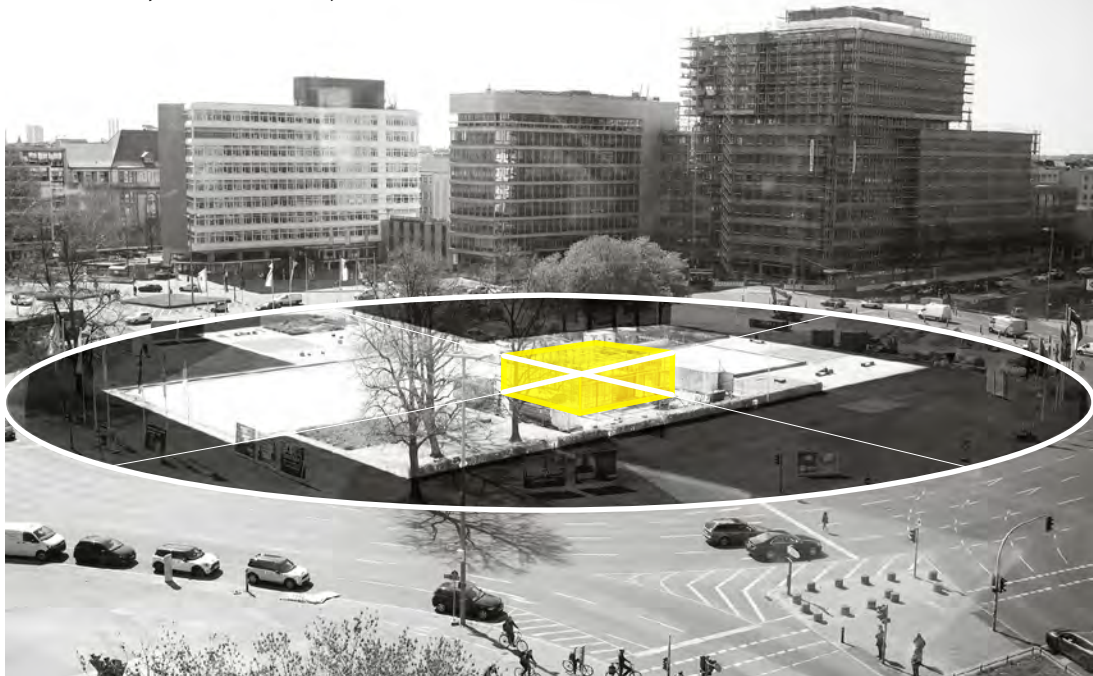

BHR OX

bauhaus reuse, Ernst-Reuter-Platz, Berlin

BHR OX bauhaus reuse

Ernst-Reuter-Platz, Berlin

Zentrum und Stadtlabor für transdisziplinäre Bildung, Forschung und Beteiligung

bauhaus reuse, Lehrbaustelle Remontage, April 2019

Erbe der Moderne – Zukunft der Stadt

In den kommenden Jahren befasst sich das *BHR OX* in Diskurs, Praxis und performativen Projekten mit den Themen: moderne Gesellschaft, Politik und Baukultur, Wohnen, nachhaltige Stadtentwicklung und Kreislaufgesellschaft sowie Zukunft von Bildung und Arbeit. Der gläserne Bau besteht aus wiederverwendeten Fassadenelementen aus dem Bauhaus Dessau, die der großer Nachkriegssanierung von 1976 entstammen. Das Konzept *bauhaus reuse* steht für das Wiederverwenden und Weiterdenken aus materieller und soziokultureller Perspektive: eine Auseinandersetzung mit Methoden der Interpretation und des Umgangs mit dem Erbe, den Leitbildern und Narrativen der Moderne. Einen Schwerpunkt, beginnend in 2019 mit dem Festival re:bauhaus, bildet das Thema der gesellschaftlichen Emanzipation und der politischen Bedingungen im Kontext von Bauhaus und funktionalistischer Moderne – im transnationalen Austausch, mit Fokus auf Mittel- und Osteuropa. Weitere Programmschwerpunkte in 2019 sind: das Festivalzentrum der Bauhauswoche Berlin 2019 und die Triennale der Moderne 2019 in Berlin.

BHR OX bauhaus reuse auf dem Ernst-Reuter-Platz ist ein Projekt von zukunftsgeraeusche, in Kooperation mit dem Bezirk Charlottenburg-Wilmersdorf von Berlin und eine Pilot-Plattform für den Campus Charlottenburg, in Kooperation mit TU Berlin und UdK Berlin. Errichtet wurde das *bauhaus reuse* als Lehrbaustelle mit der Knobelsdorff-Schule Berlin.